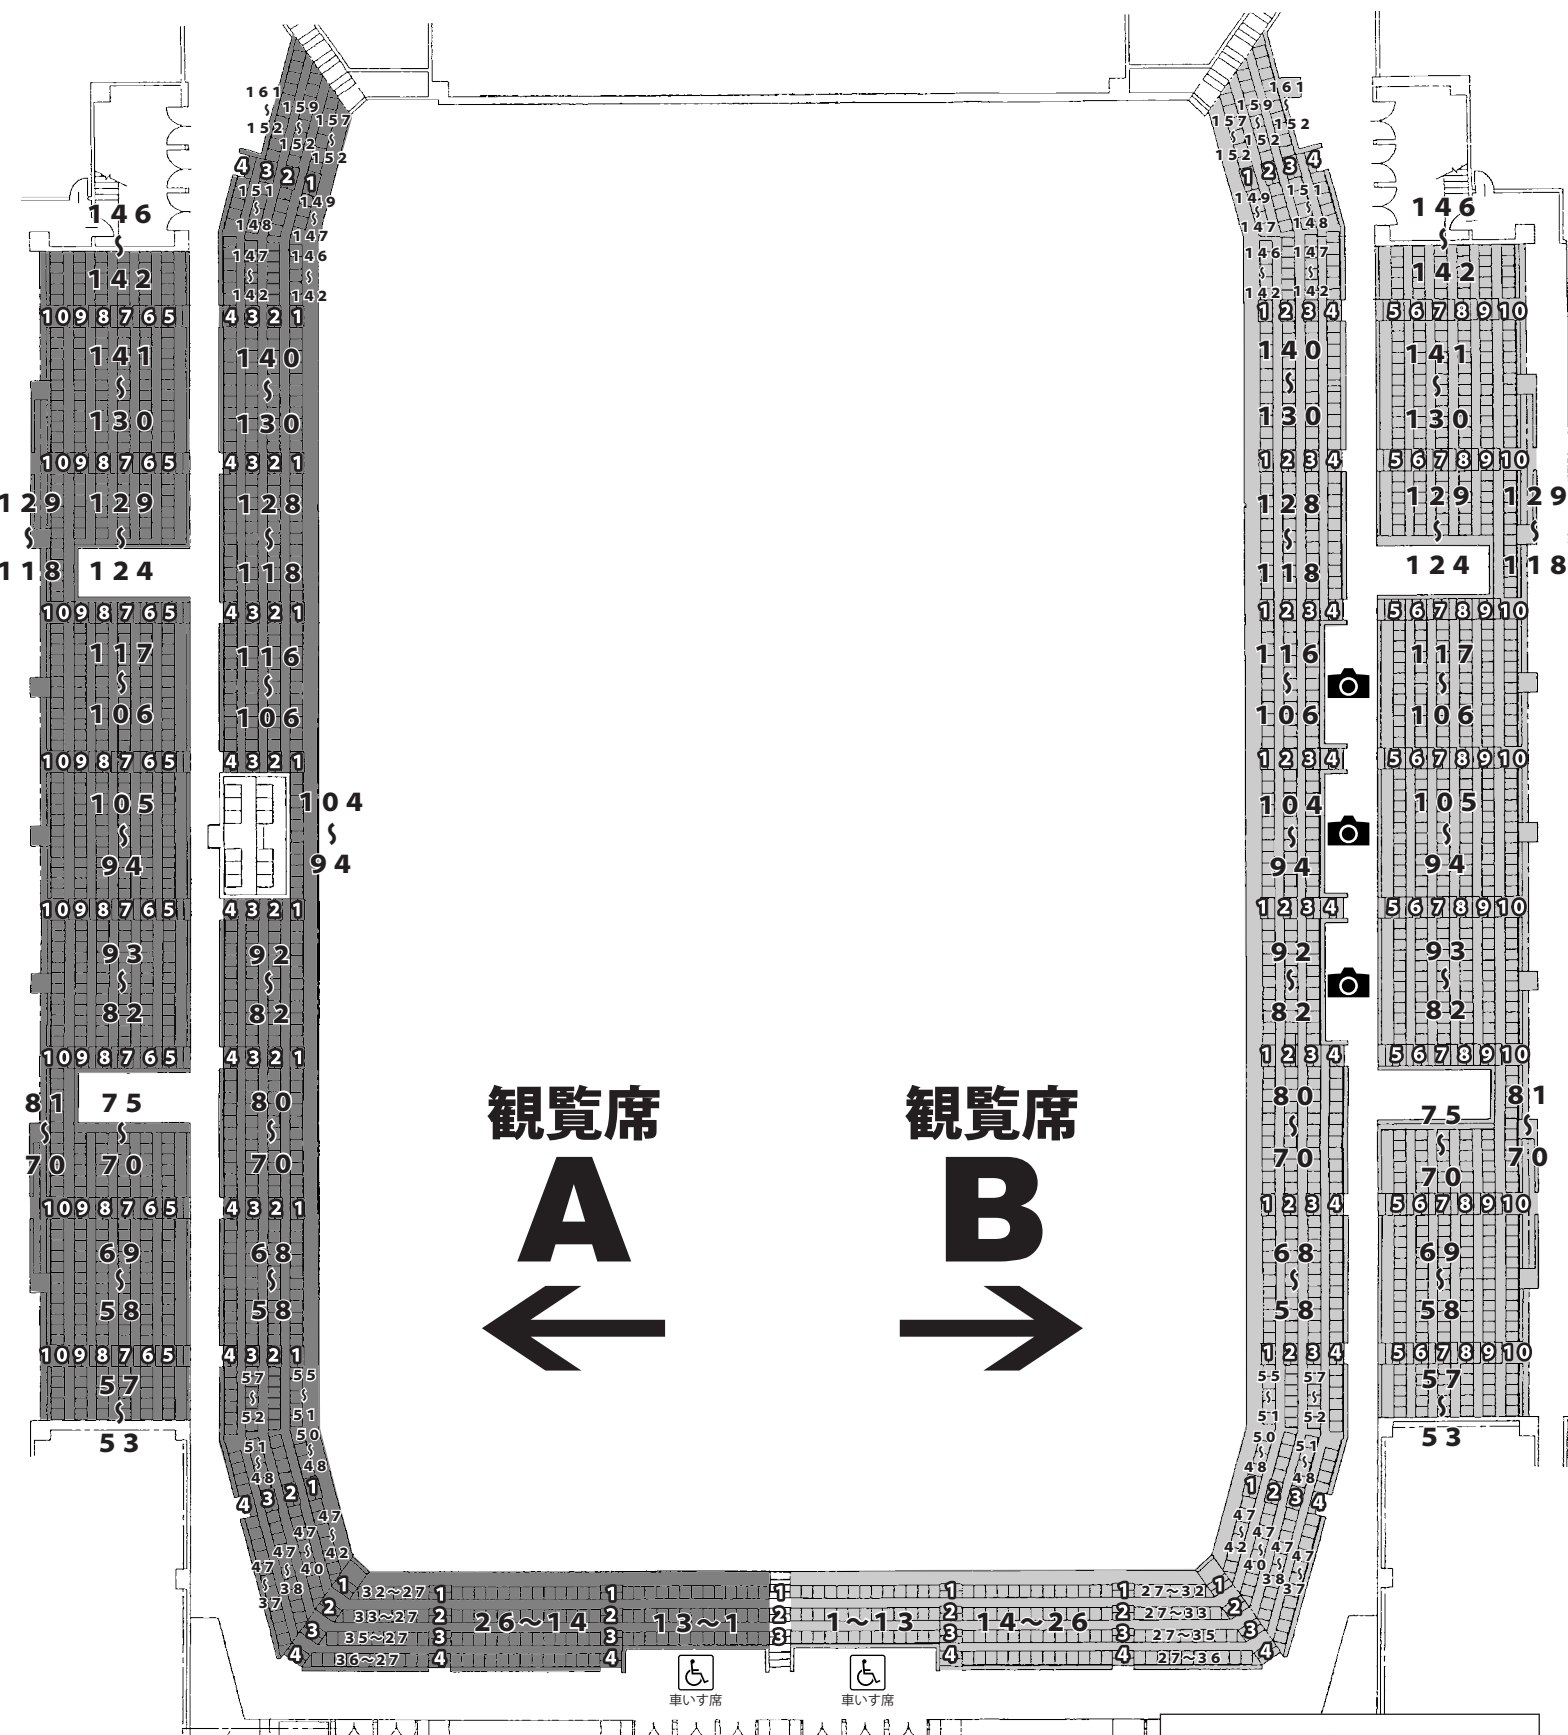

メインアリーナ座席表

観覧席A固定席	1,037席
観覧席B固定席	1,037席
ボックス席	12席
車いす席	12席
計	2,098席