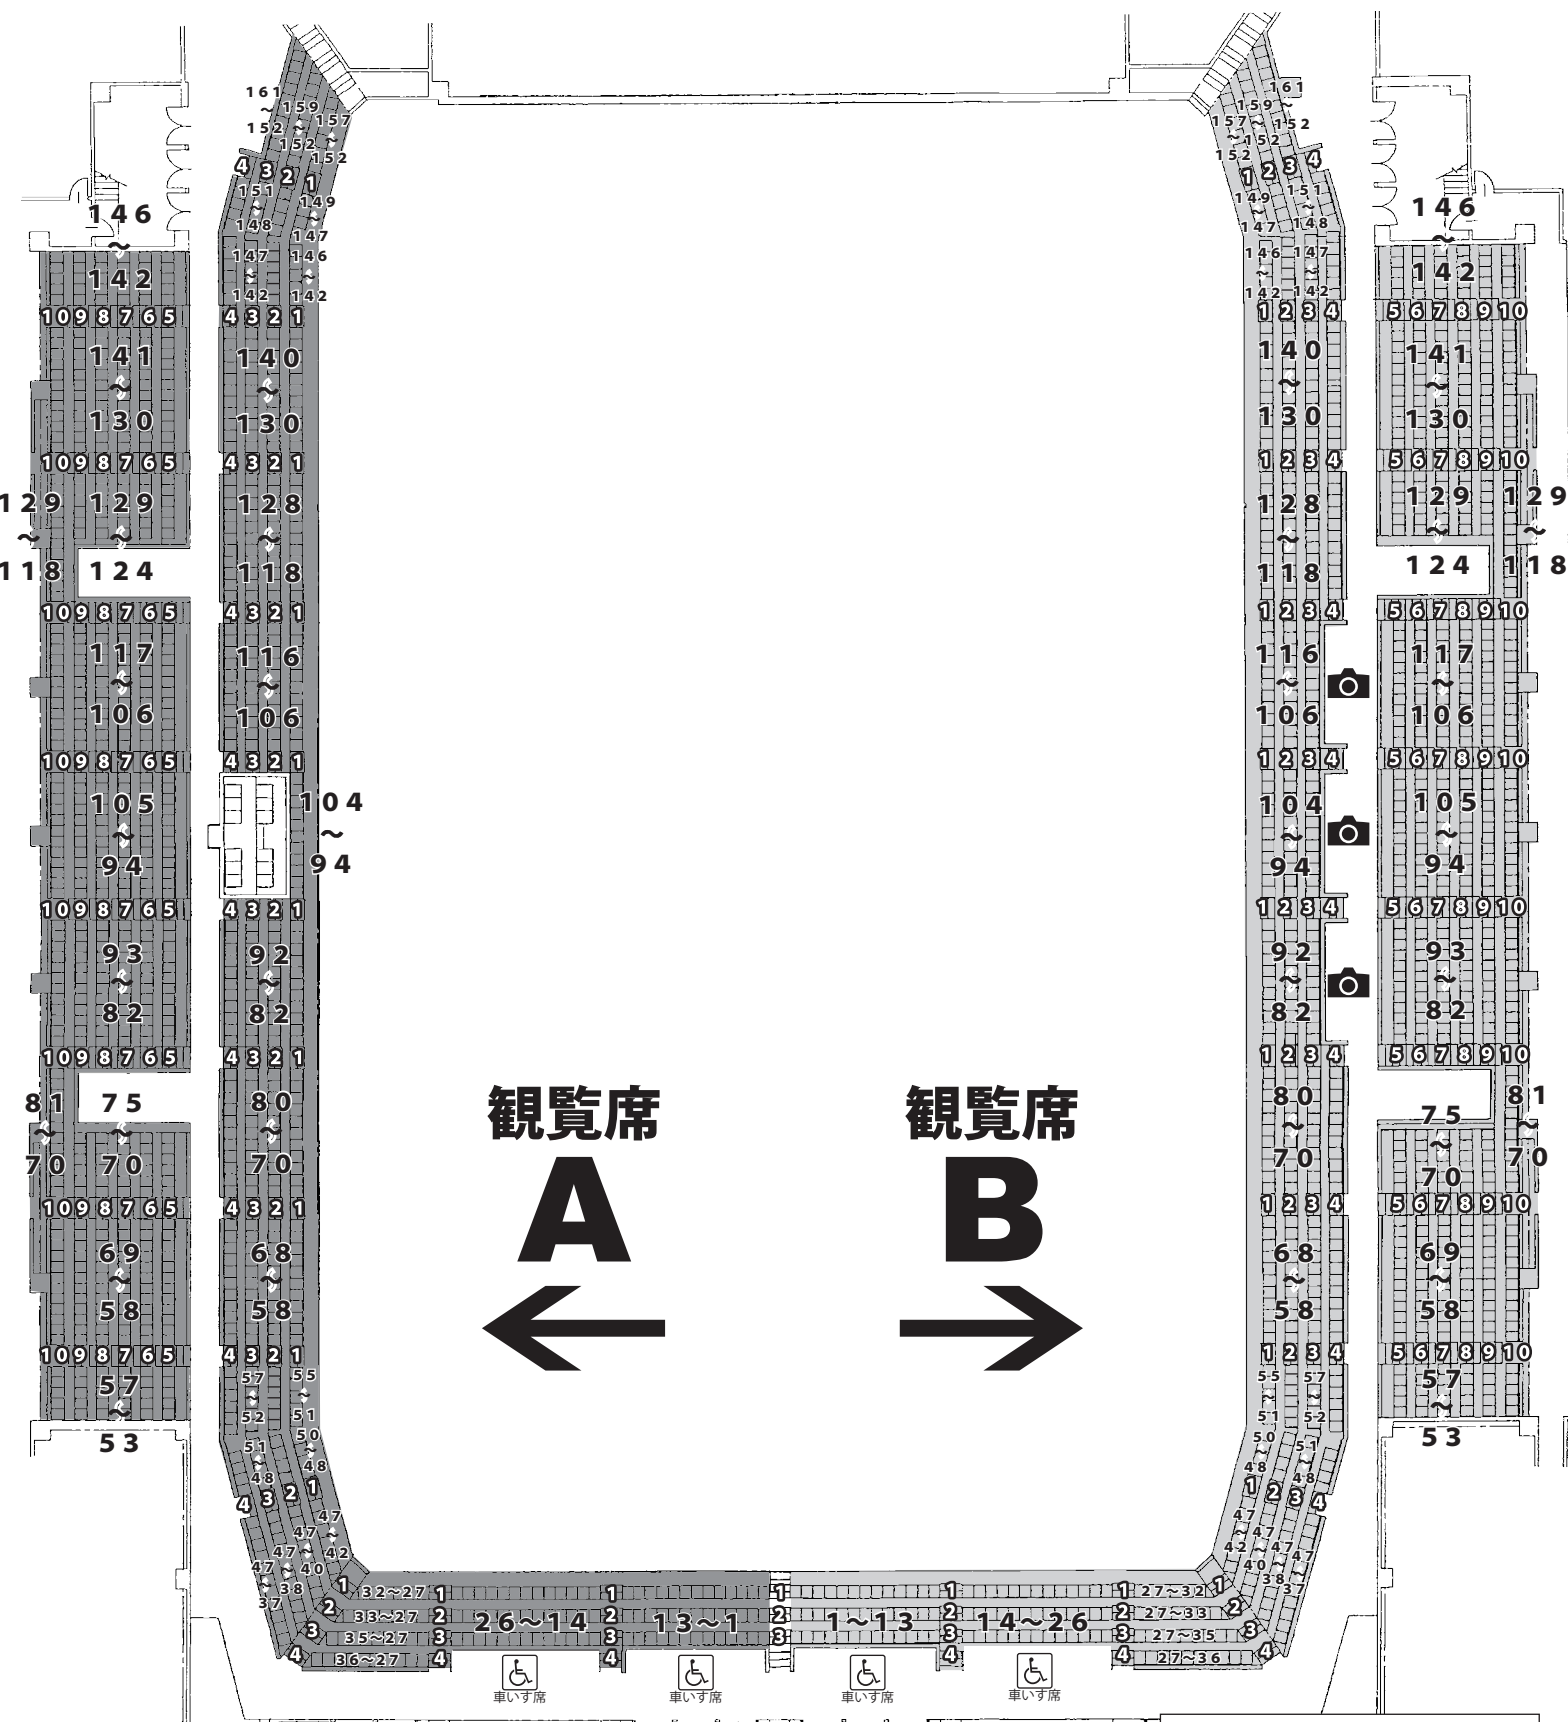

# メインアリーナ座席表

観覧席A固定席	1,024席
観覧席B固定席	1,024席
ボックス席	12席
車いす席	24席
計	2,084席