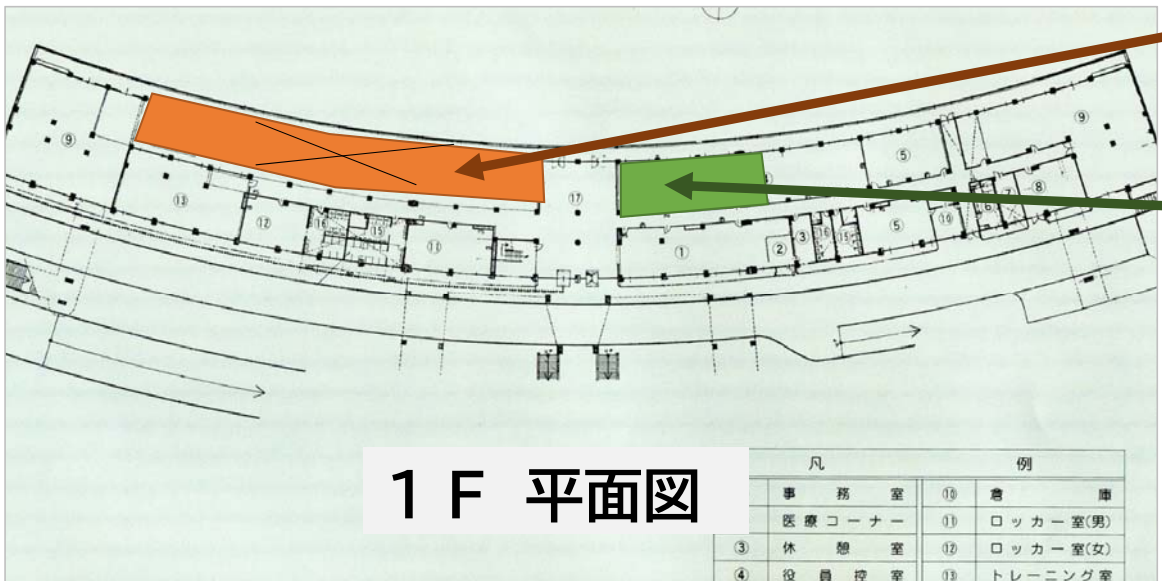

# 会場図

屋根なしスタンド席

特に区画整理はなく、  
間隔をとれば自由に  
利用いただけます。

屋根付き観客席

各チームが待機できる  
よう職員により事前  
に区画整理を行います。

参加受付

2階中央で行います。

屋内練習場

三密を回避するため  
この度は使用しません。

大会本部