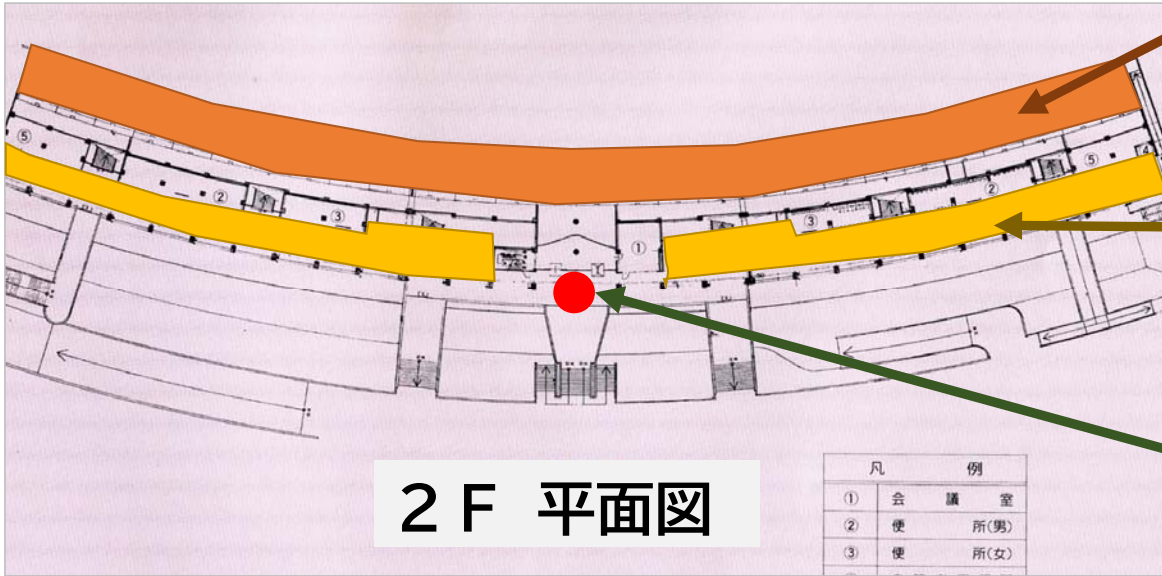

# 会場図

屋根なしスタンド席

特に区画整理はなく、  
間隔をとれば自由に  
利用いただけます。

屋根付き観客席

各チームが待機できる  
よう職員により事前  
に区画整理を行います。

参加受付

2階中央で行います。

屋内練習場

三密を回避するため  
この度は使用しません。

大会本部