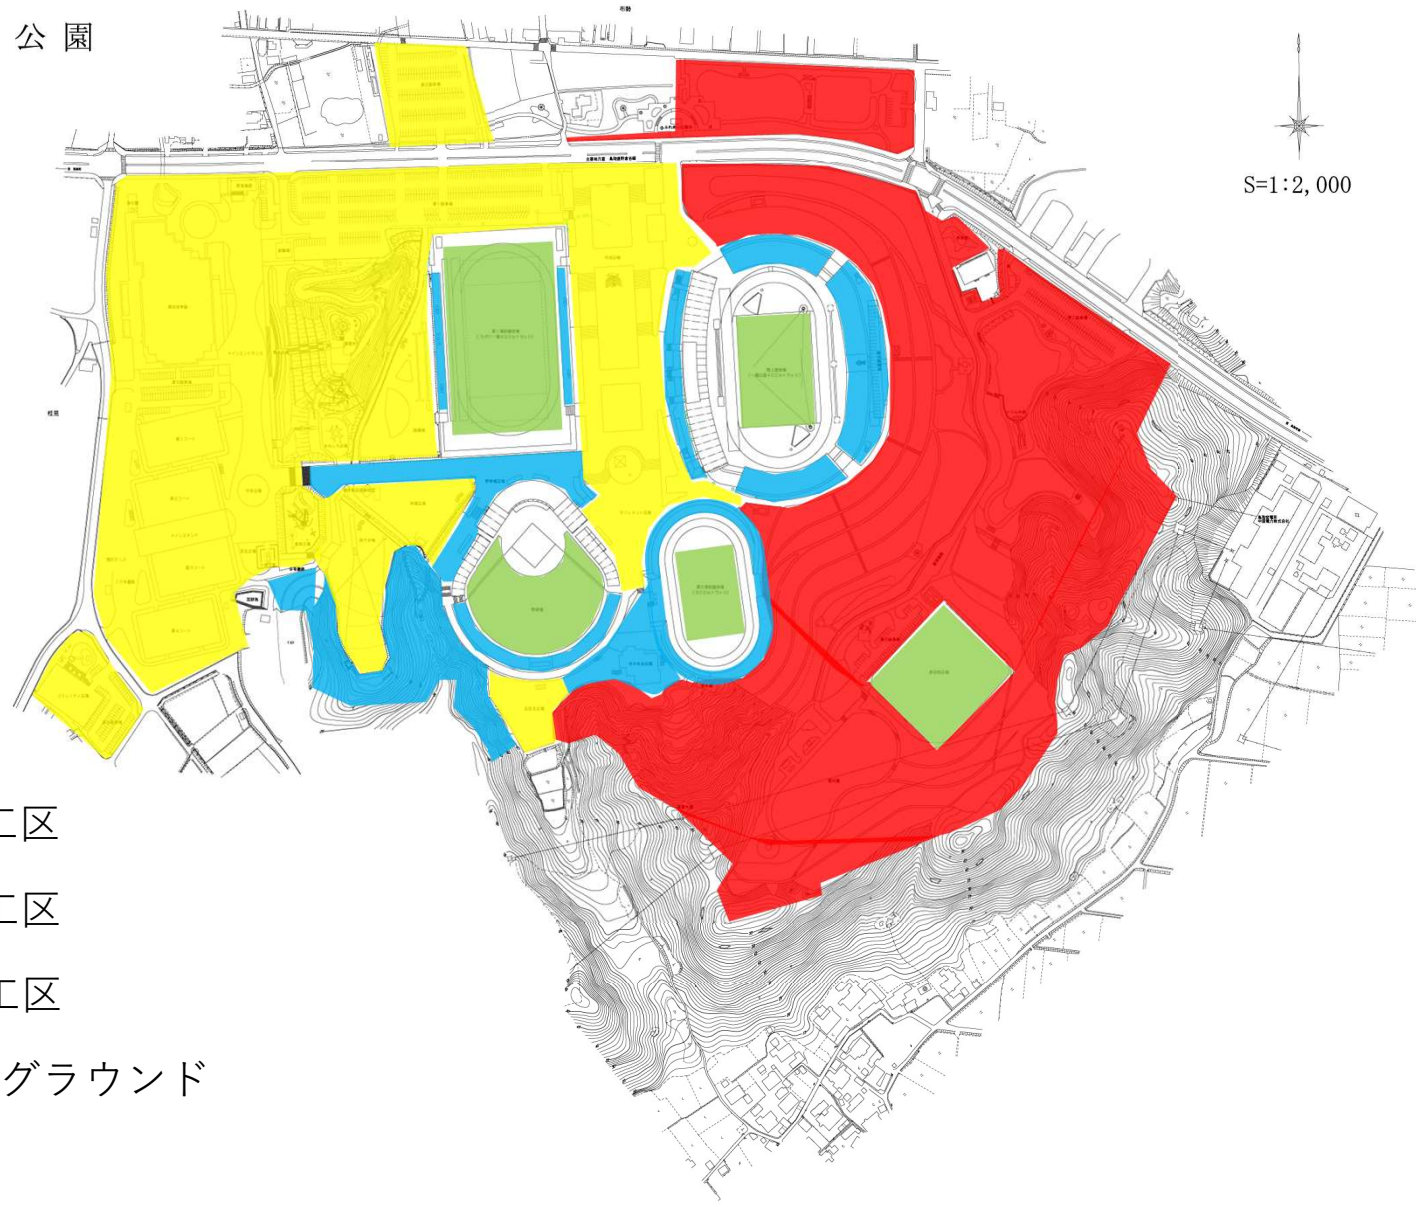

布勢総合運動公園

S=1:2,000

-  1工区
-  2工区
-  3工区
-  芝グラウンド