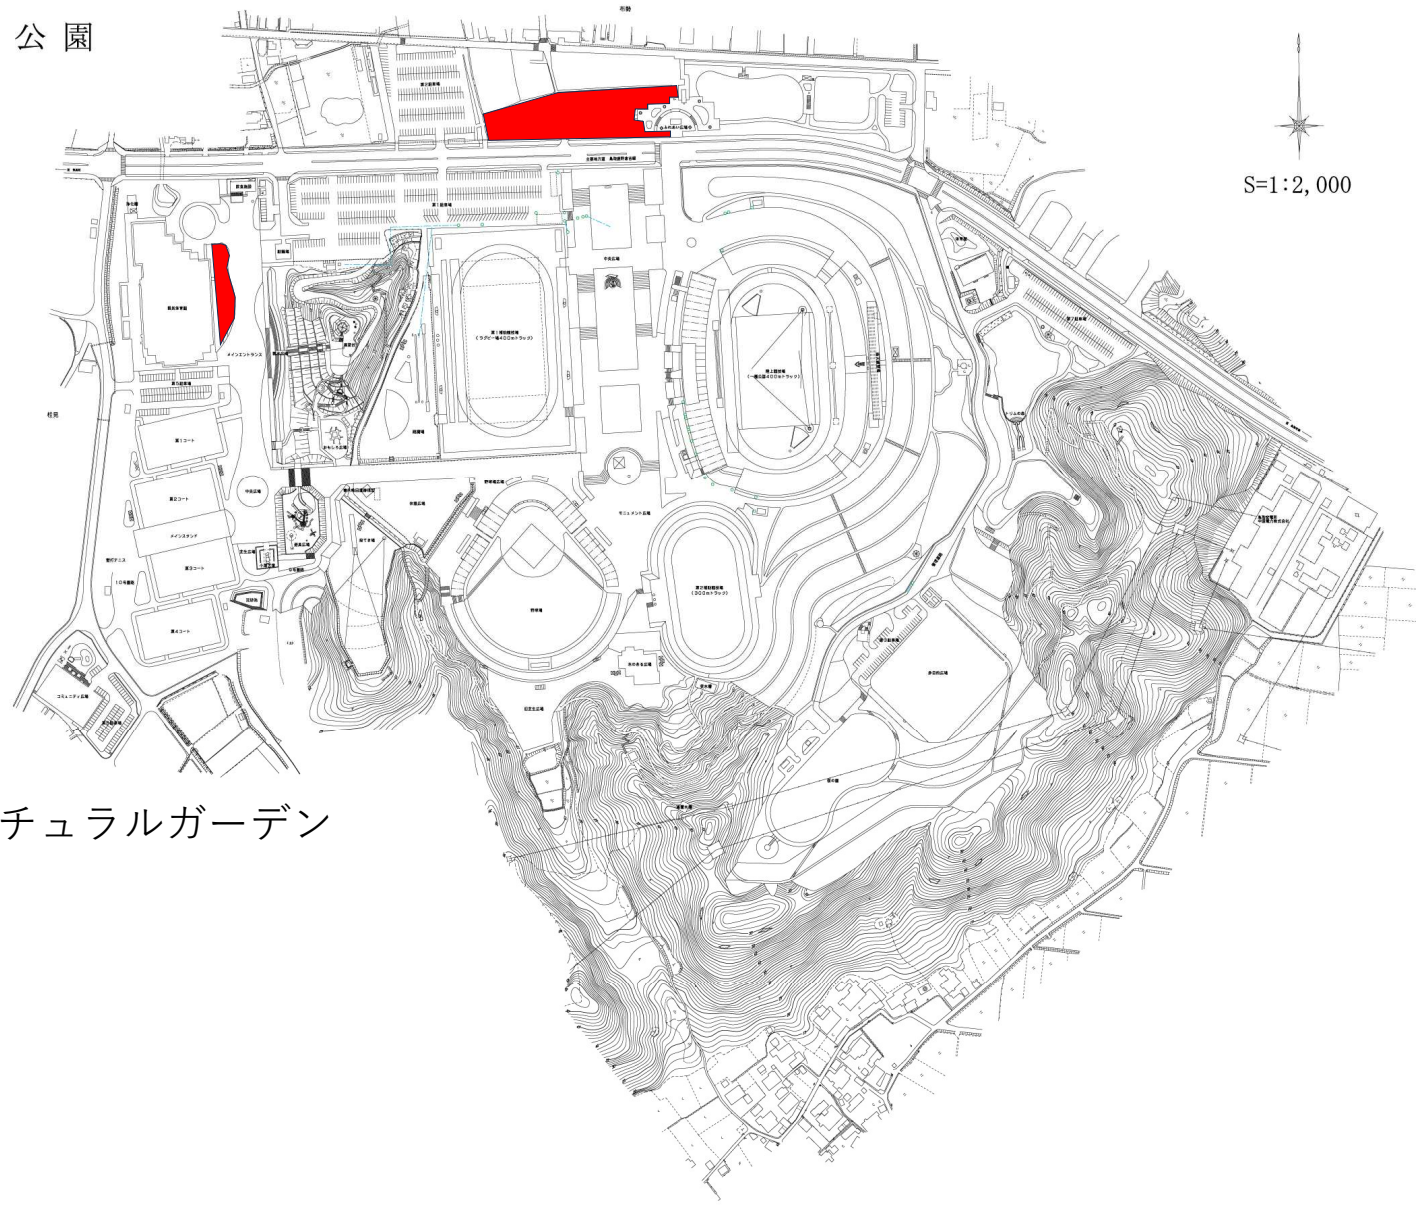

布勢総合運動公園

S=1:2,000

ナチュラルガーデン